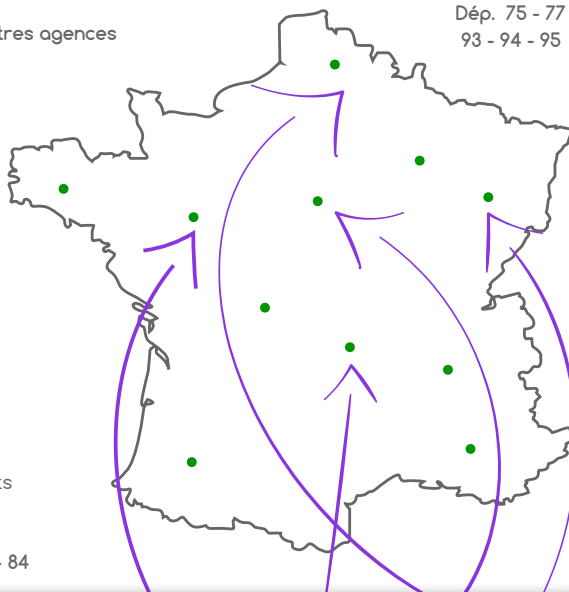

Agence des 2 savoies

149, route du chef-lieu
74540 Mûres
Tél : 06 33 29 65 80
Dép. 73 - 74

Un réseau de 35 formateurs sur toute la France

Fort d'un réseau de formateurs et d'agences sur l'ensemble du territoire français, notre organisme de formation intervient chez vous pour l'accompagnement au changement des comportements routiers individuels.

Nouvelle Route

mobilité.dur@ble

contact@nouvelle-route.fr
www.nouvelle-route.fr